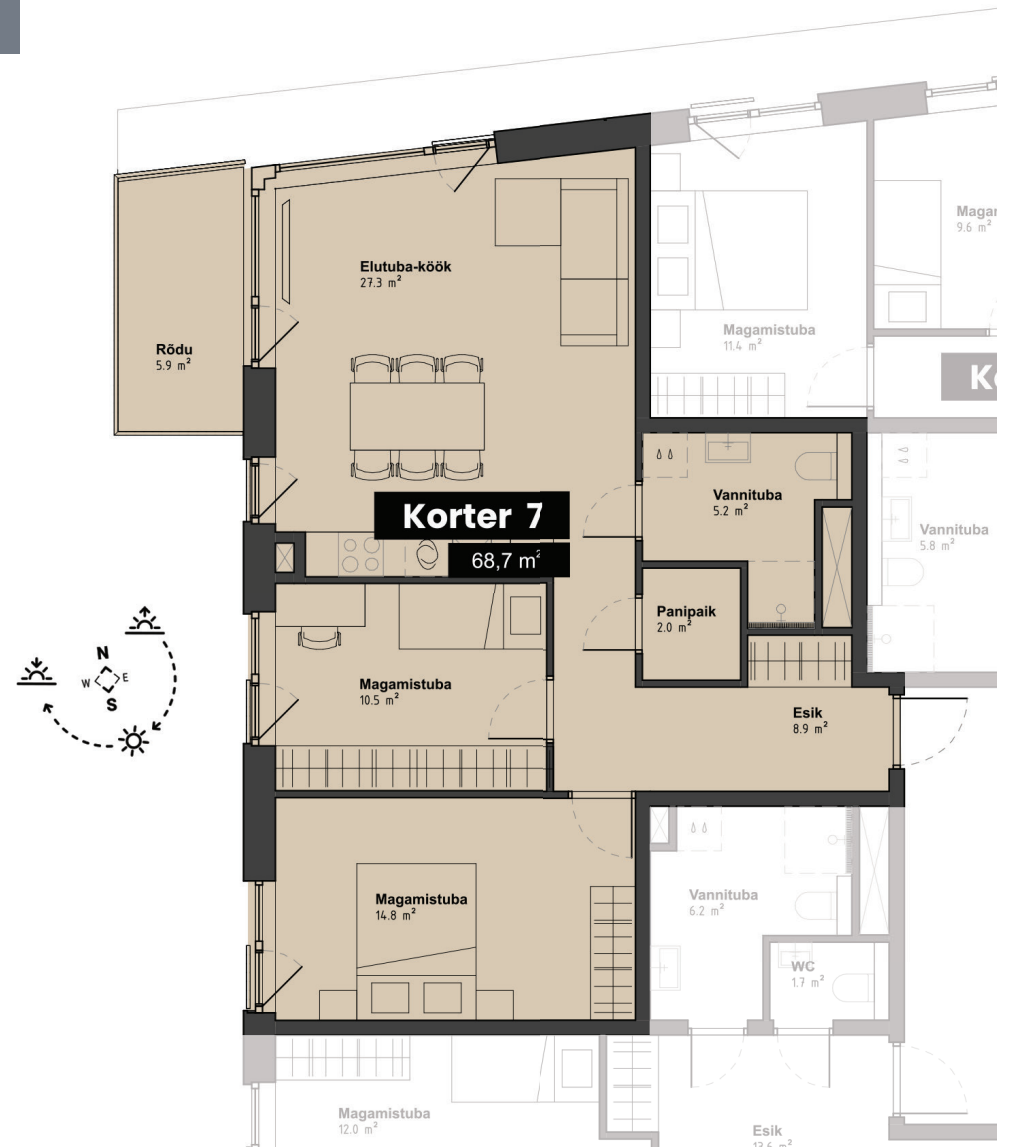

**KALLASTE 3**  
TABASALU

[www.kallaste3.ee](http://www.kallaste3.ee)

# korter 7

Korrus: **3**  
Tube: **3**  
Üldpind: **68,7 m<sup>2</sup>**  
Terrass: **5,9 m<sup>2</sup>**

Parkimiskoht 8 900.-  
Panipaik 4 900.-

\* Arendajal on õigus teha plaanides muudatusi