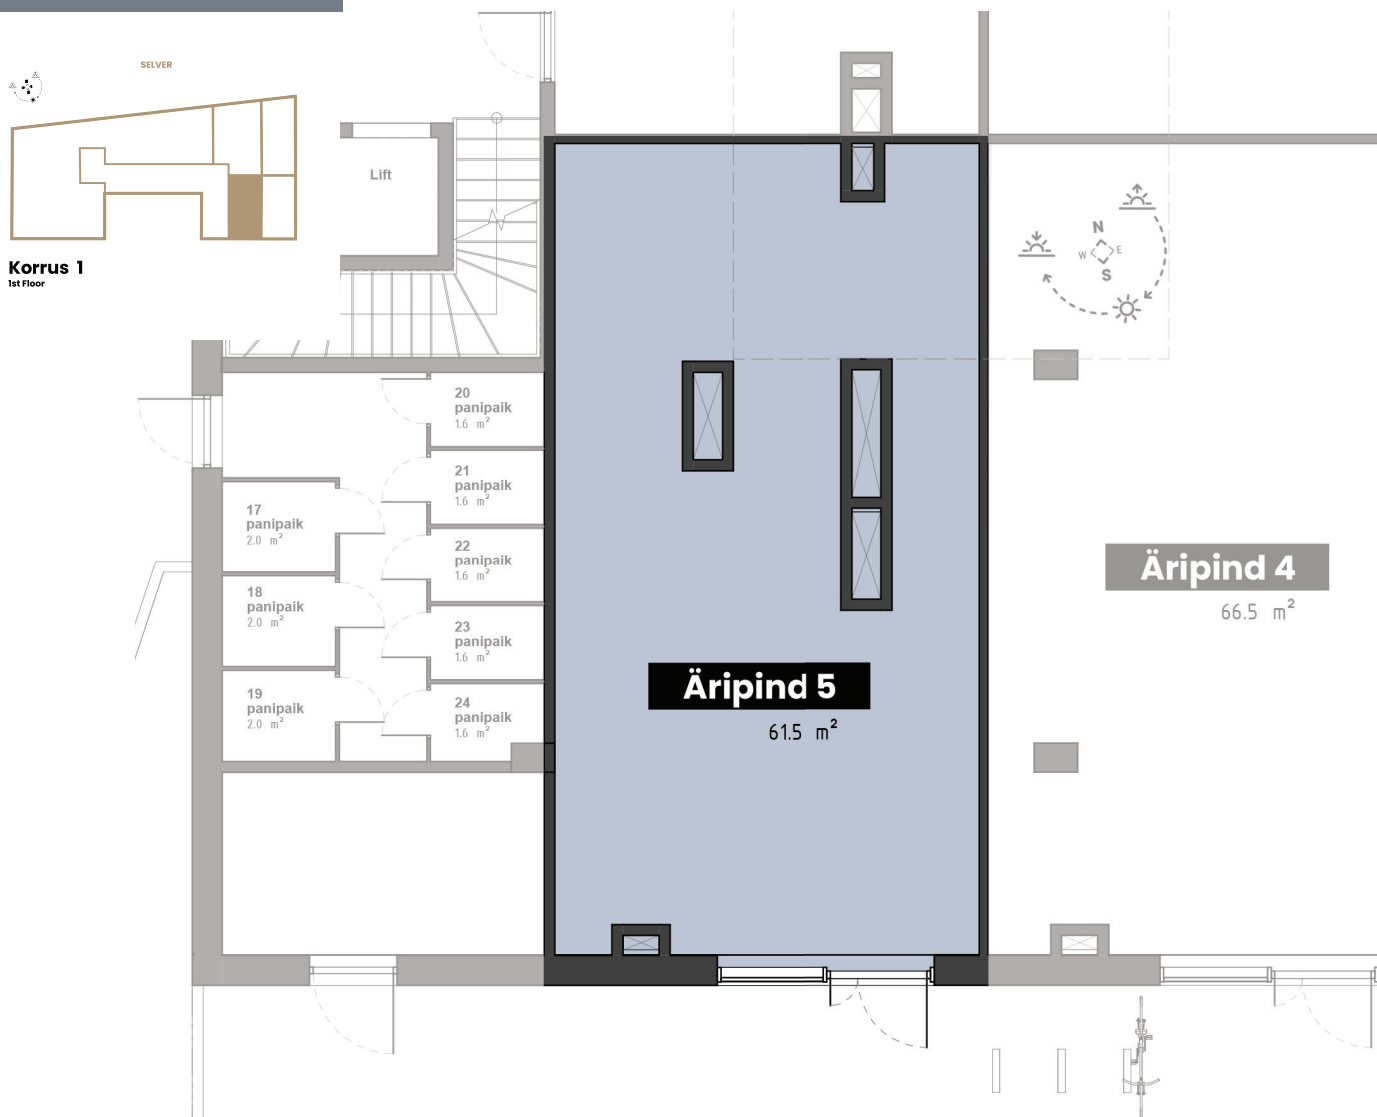

KALLASTE 3
TABASALU

www.kallaste3.ee

Äripind

5

Korrus: 1
Ruume: 1
Üldpind: 61,5 m²

* Arendajal on õigus teha plaanides muudatusi