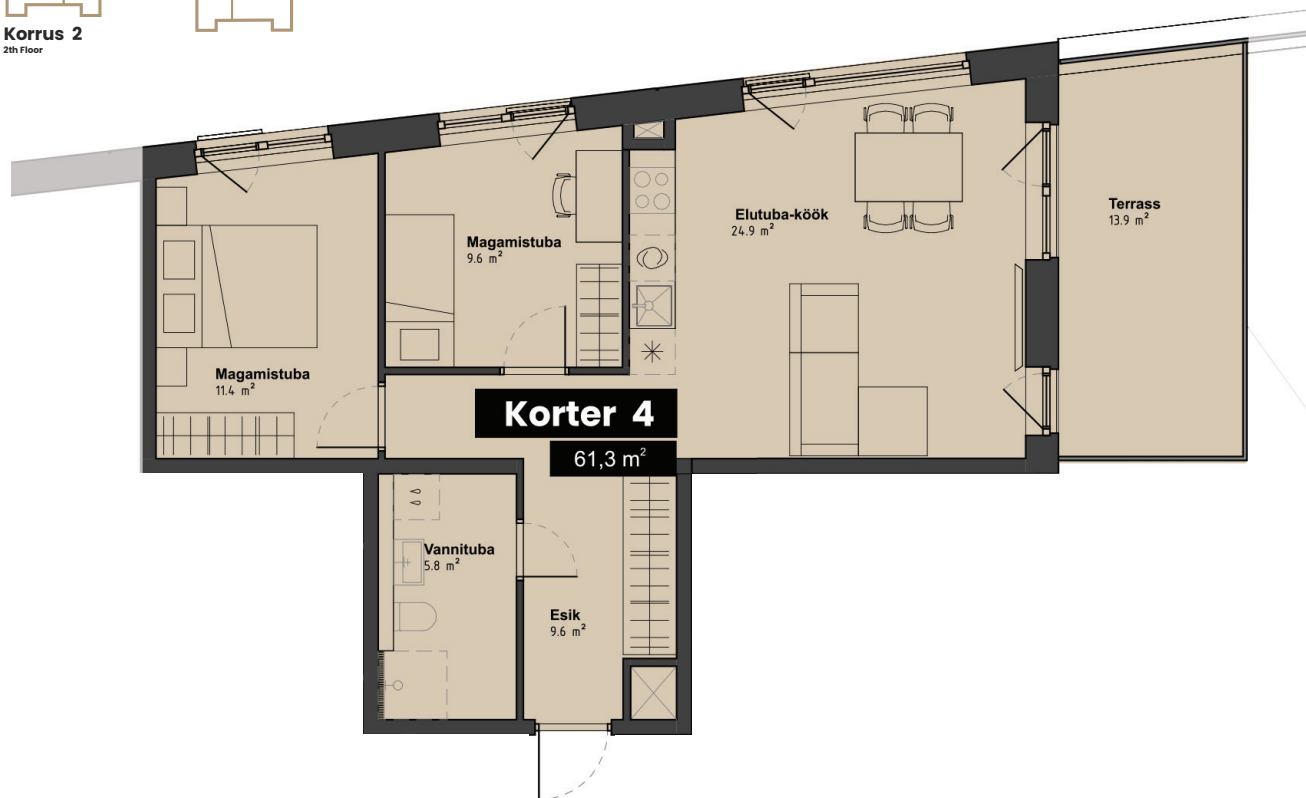

KALLASTE 3
TABASALU

www.kallaste3.ee

korter

4

Korrus: 2
Tube: 3
Üldpind: 61,3 m²
Terrass: 13,9 m²

Parkimiskoht 8 900.-
Panipaik 4 900.-

Korrus 2
2th Floor

* Arendajal on õigus teha plaanides muudatusi