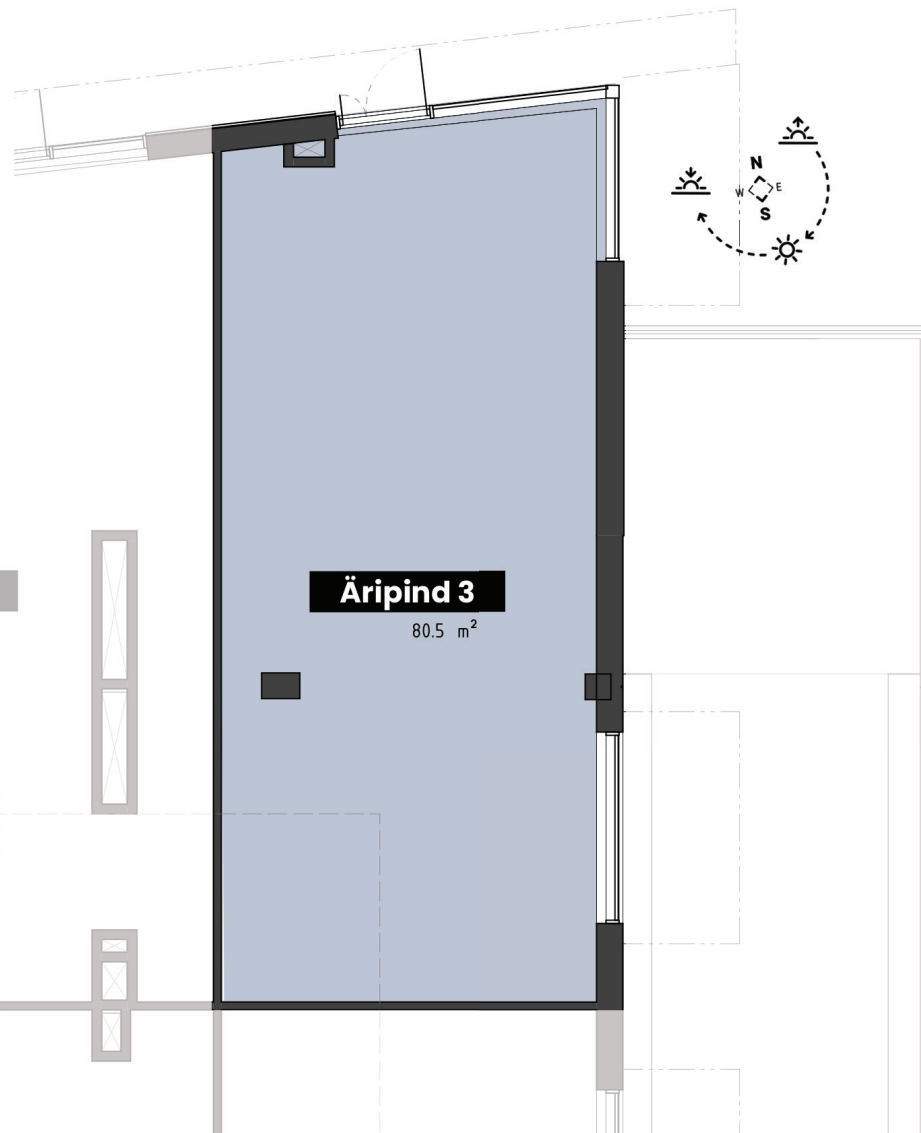

KALLASTE 3
TABASALU

www.kallaste3.ee

* Arendajal on õigus teha plaanides muudatusi

Äripind
3

Korrus: **1**
Ruume: **1**
Üldpind: **80,5 m²**

KALLASTE 3
TABASALU

SELVER

Korrus 1
1st Floor

Äripind 2

97.6 m²

Äripind 3

80.5 m²