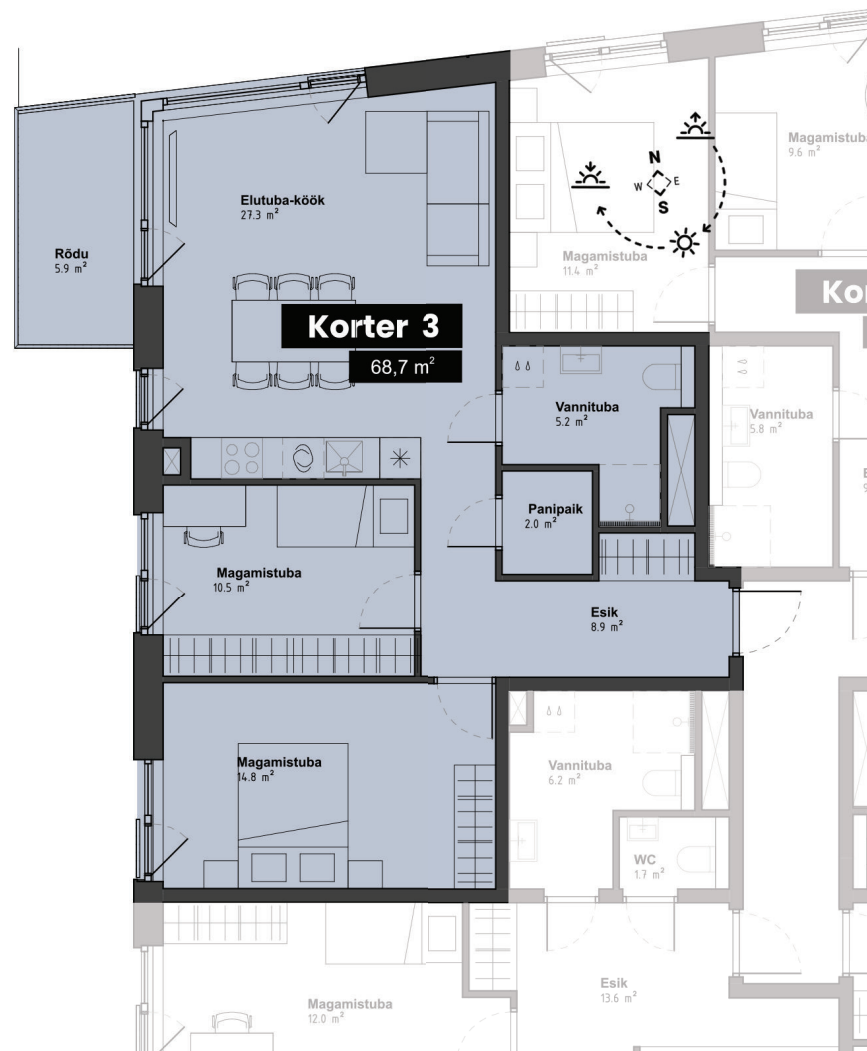

**KALLASTE 3**  
TABASALU

[www.kallaste3.ee](http://www.kallaste3.ee)

# korter 3

**Korrus 2**  
2th Floor

Korrus: **2**  
Tube: **3**  
Üldpind: **63,7 m<sup>2</sup>**  
Terrass: **5,9 m<sup>2</sup>**

Parkimiskoht 8 900.-  
Panipaik 4 900.-

\* Arendajal on õigus teha plaanides muudatusi