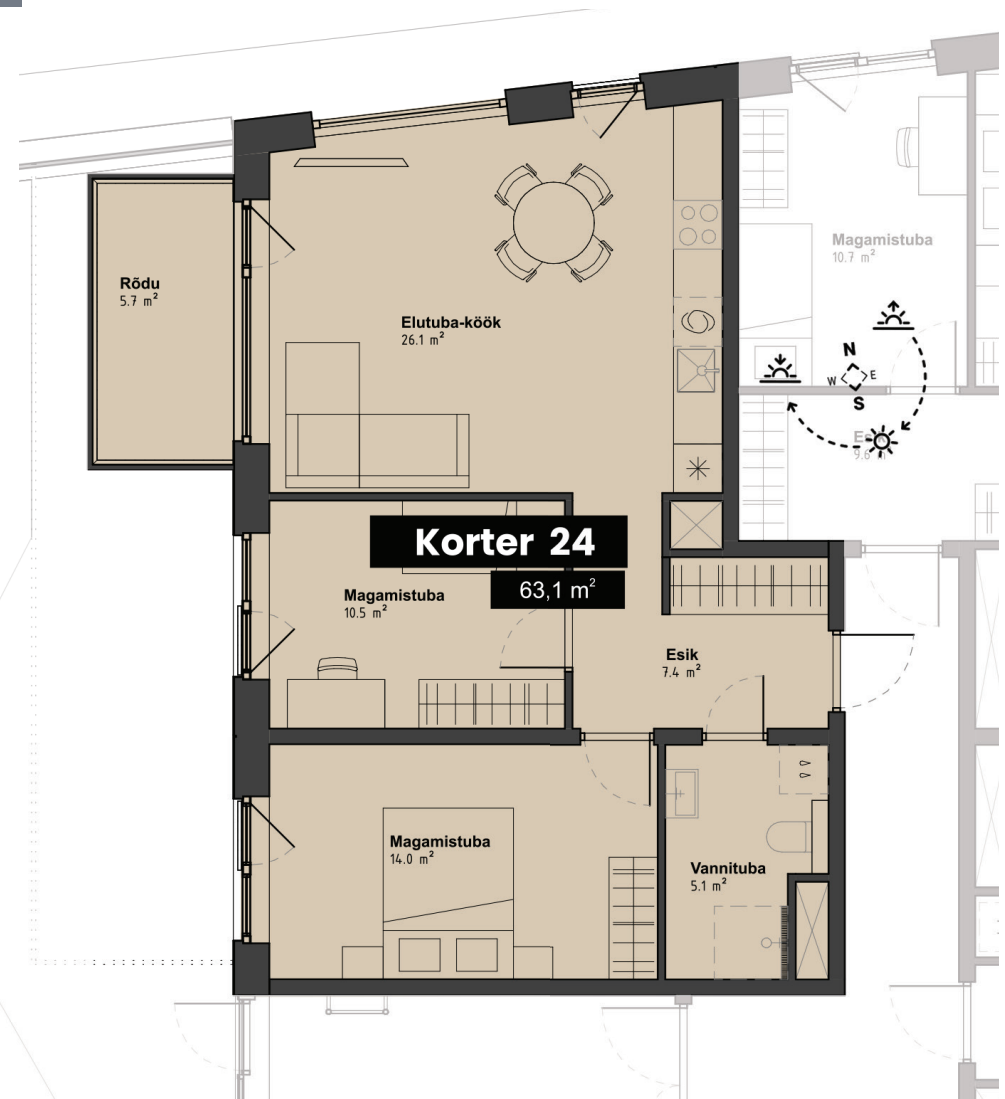

KALLASTE 3  
TABASALU

[www.kallaste3.ee](http://www.kallaste3.ee)

# korter 24

Korrus: **4**  
Tube: **3**  
Üldpind: **63,1 m<sup>2</sup>**  
Rõdu: **5,7 m<sup>2</sup>**

Parkimiskoht 8 900.-  
Panipaik 4 900.-

Korrus 4  
4th Floor

\* Arendajal on õigus teha plaanides muudatusi