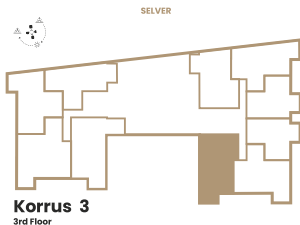

# korter 23

Korrus: **3**  
Tube: **3**  
Üldpind: **67,6 m<sup>2</sup>**  
Rõdu: **5,7 m<sup>2</sup>**

Parkimiskoht 8 900.-  
Panipaik 4 900.-

\* Arendajal on õigus teha plaanides muudatusi