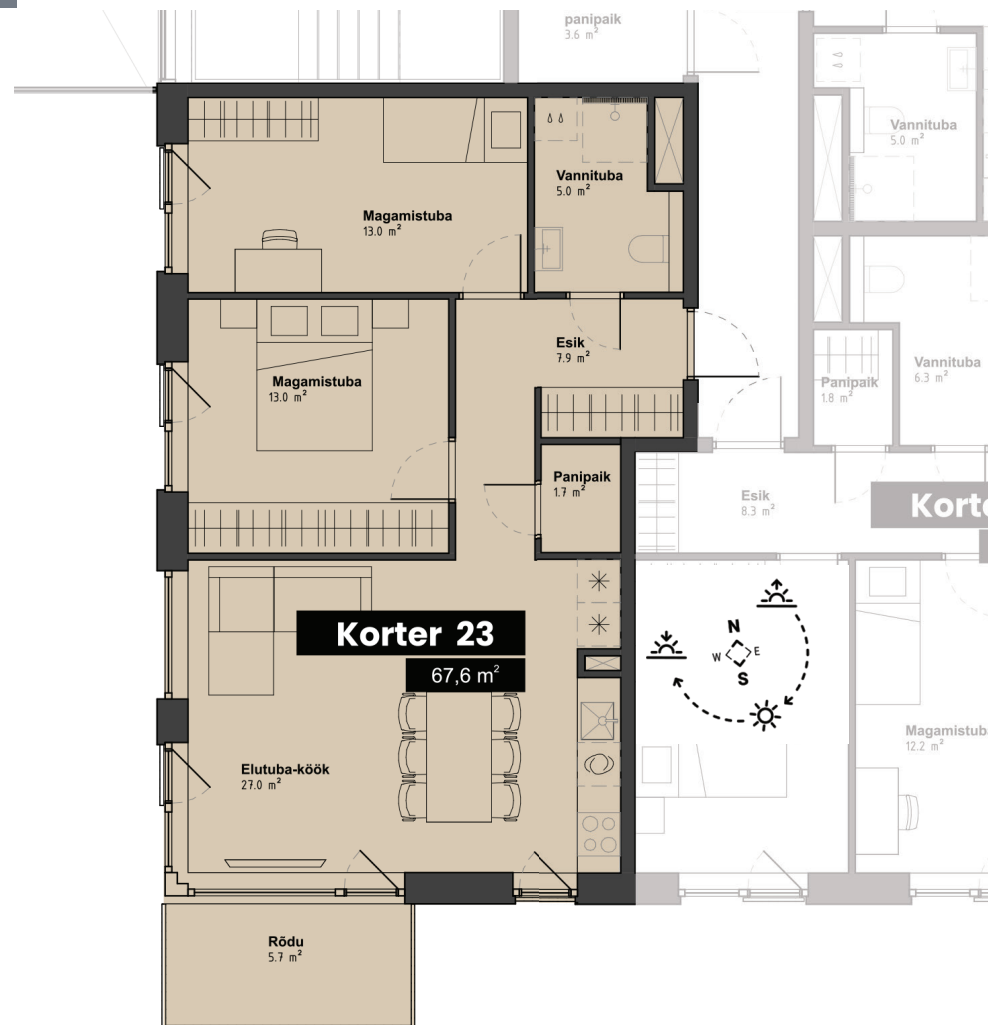

KALLASTE 3  
TABASALU

[www.kallaste3.ee](http://www.kallaste3.ee)

# korter 23

Korrus: **3**  
Tube: **3**  
Üldpind: **67,6 m<sup>2</sup>**  
Rõdu: **5,7 m<sup>2</sup>**

Parkimiskoht 8 900.-  
Panipaik 4 900.-

\* Arendajal on õigus teha plaanides muudatusi