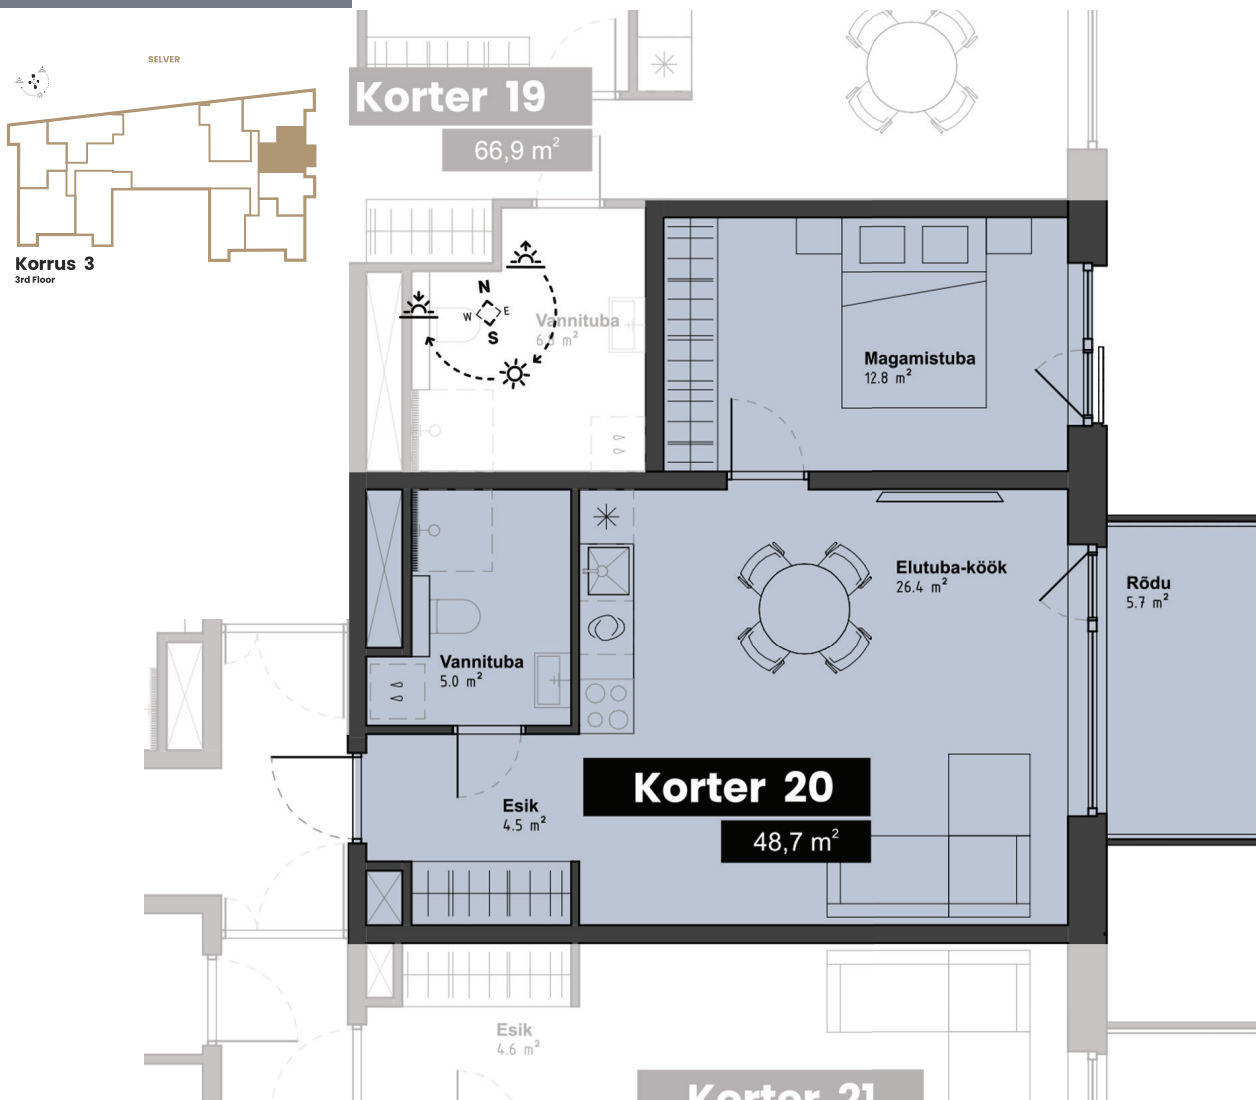

KALLASTE 3  
TABASALU

[www.kallaste3.ee](http://www.kallaste3.ee)

# korter 20

Korrus: **3**  
Tube: **2**  
Üldpind: **48,7 m<sup>2</sup>**  
Rõdu: **5,7 m<sup>2</sup>**

Parkimiskoht 8 900.-  
Panipaik 4 900.-

\* Arendajal on õigus teha plaanides muudatusi