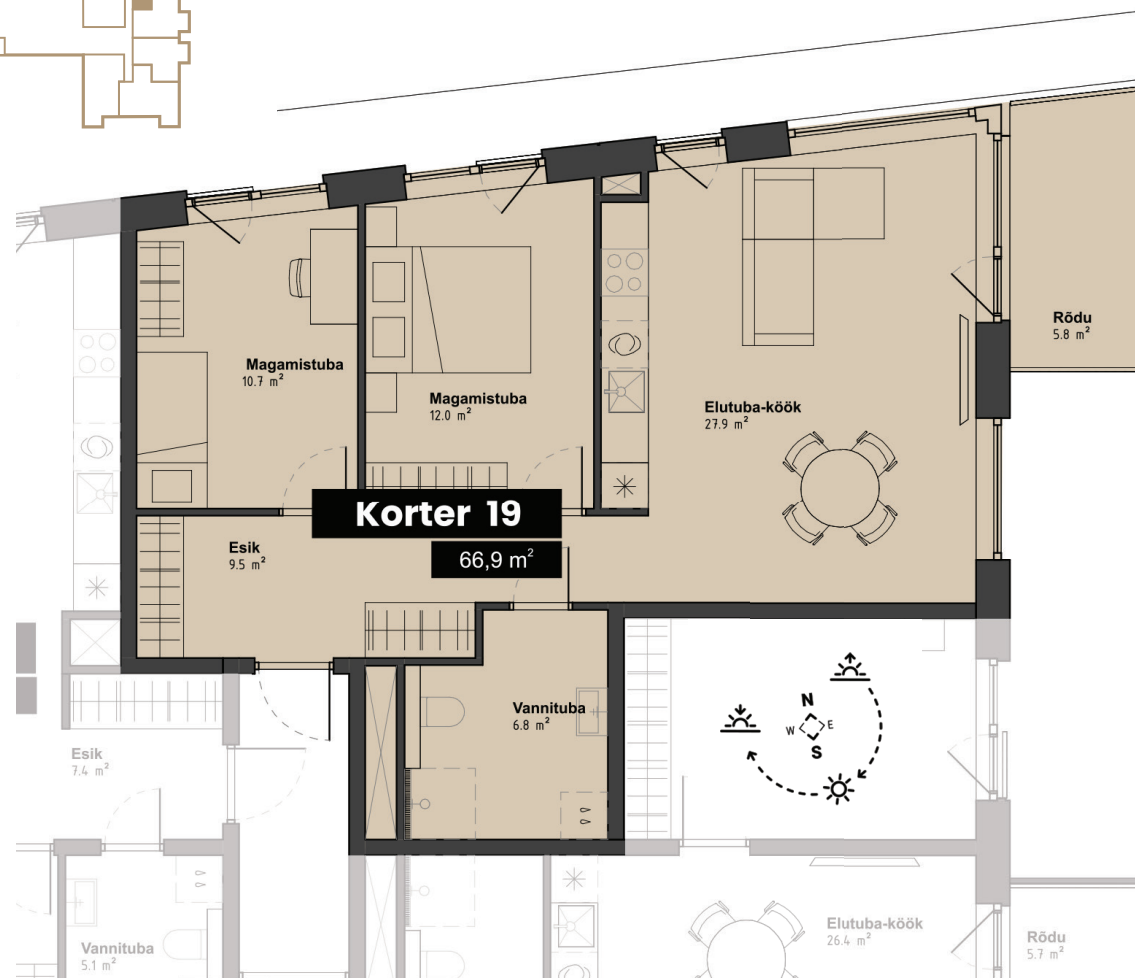

KALLASTE 3
TABASALU

www.kallaste3.ee

korter 19

Korrus: **3**
Tube: **3**
Üldpind: **66,9 m²**
Rõdu: **5,8 m²**

Parkimiskoht 8 900.-
Panipaik 4 900.-

Korrus 3
3rd Floor

* Arendajal on õigus teha plaanides muudatusi