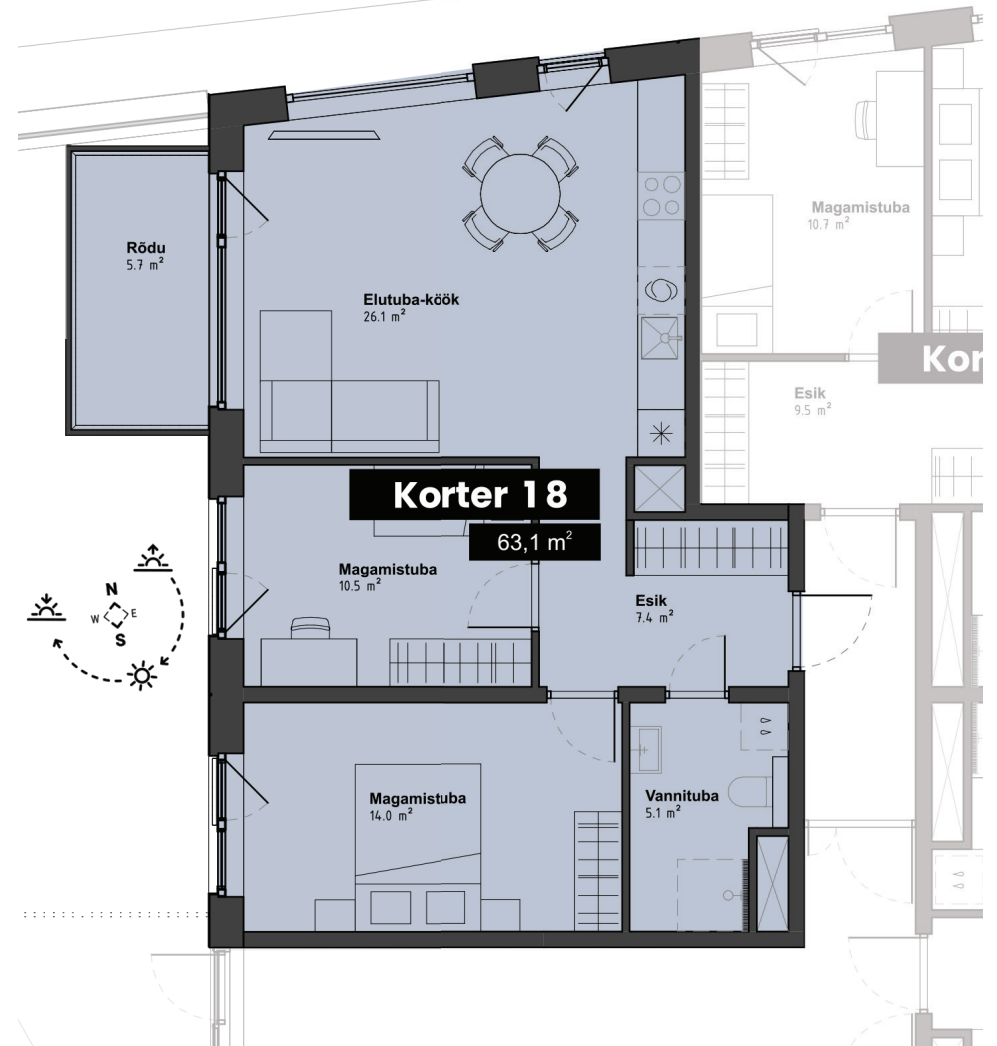

KALLASTE 3
TABASALU

www.kallaste3.ee

korter 18

Korrus: **3**
Tube: **3**
Üldpind: **63,1 m²**
Rõdu: **5,7 m²**

Parkimiskoht 8 900.-
Panipaik 4 900.-

* Arendajal on õigus teha plaanides muudatusi