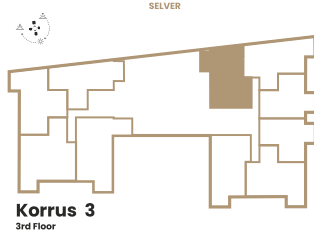

KALLASTE 3
TABASALU

www.kallaste3.ee

korter 18

Korrus: **3**
Tube: **3**
Üldpind: **63,1 m²**
Rõdu: **5,7 m²**

Parkimiskoht 8 900.-
Panipaik 4 900.-

* Arendajal on õigus teha plaanides muudatusi