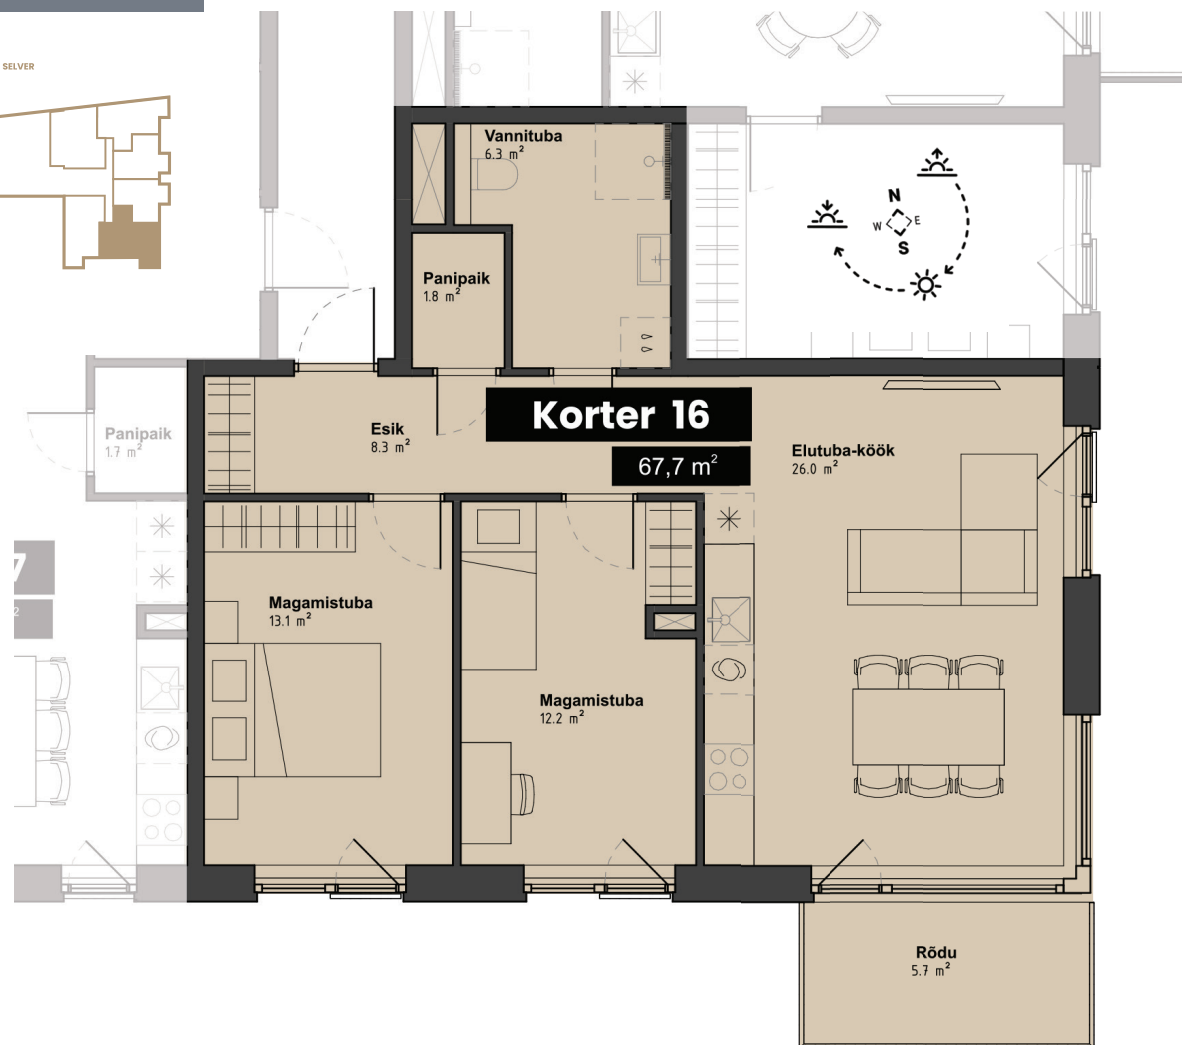

KALLASTE 3  
TABASALU

[www.kallaste3.ee](http://www.kallaste3.ee)

# korter 16

Korrus: 2  
Tuba: 3  
Üldpind: 67,7 m<sup>2</sup>  
Rõdu: 5,7 m<sup>2</sup>

Parkimiskoht 8 900.-  
Panipaik 4 900.-

\* Arendajal on õigus teha plaanides muudatusi