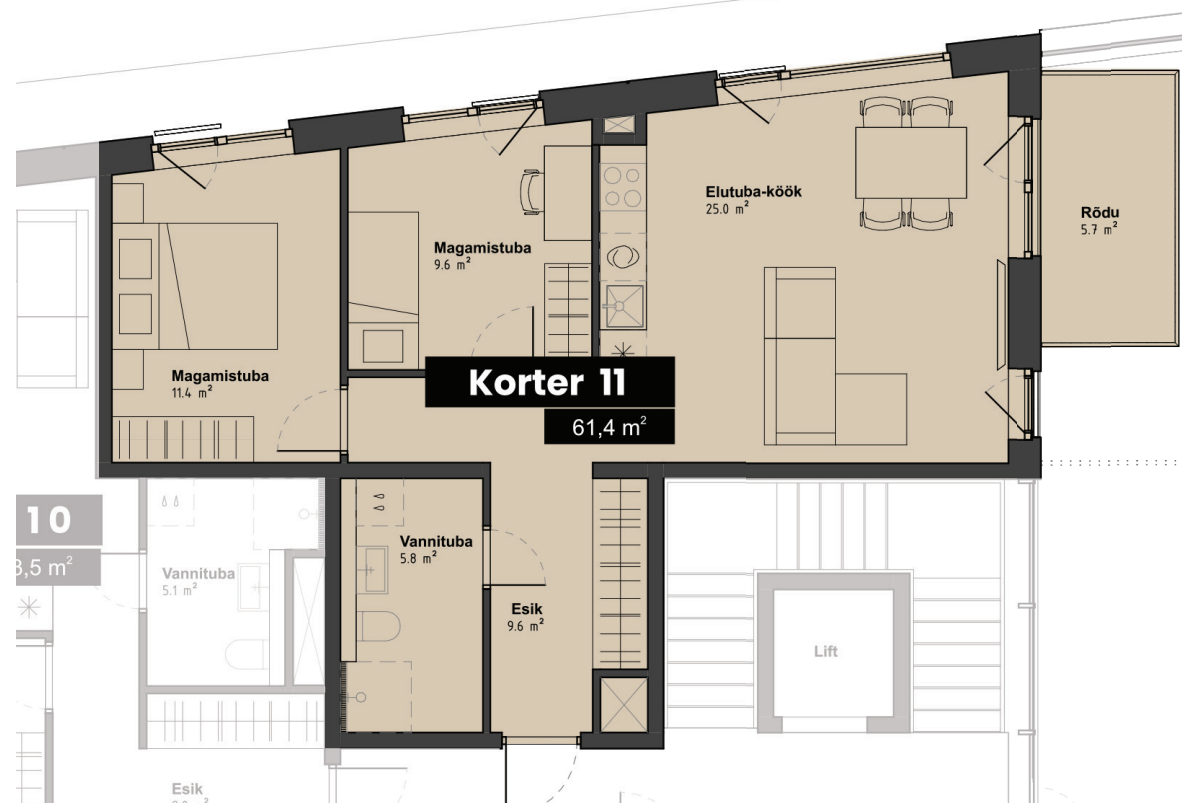

KALLASTE 3
TABASALU

www.kallaste3.ee

korter

11

Korrus: **4**
Tube: **3**
Üldpind: **61,4 m²**
Rõdu: **5,7 m²**

Parkimiskoht 8 900.-
Panipaik 4 900.-

Korrus 4
4th Floor

* Arendajal on õigus teha plaanides muudatusi